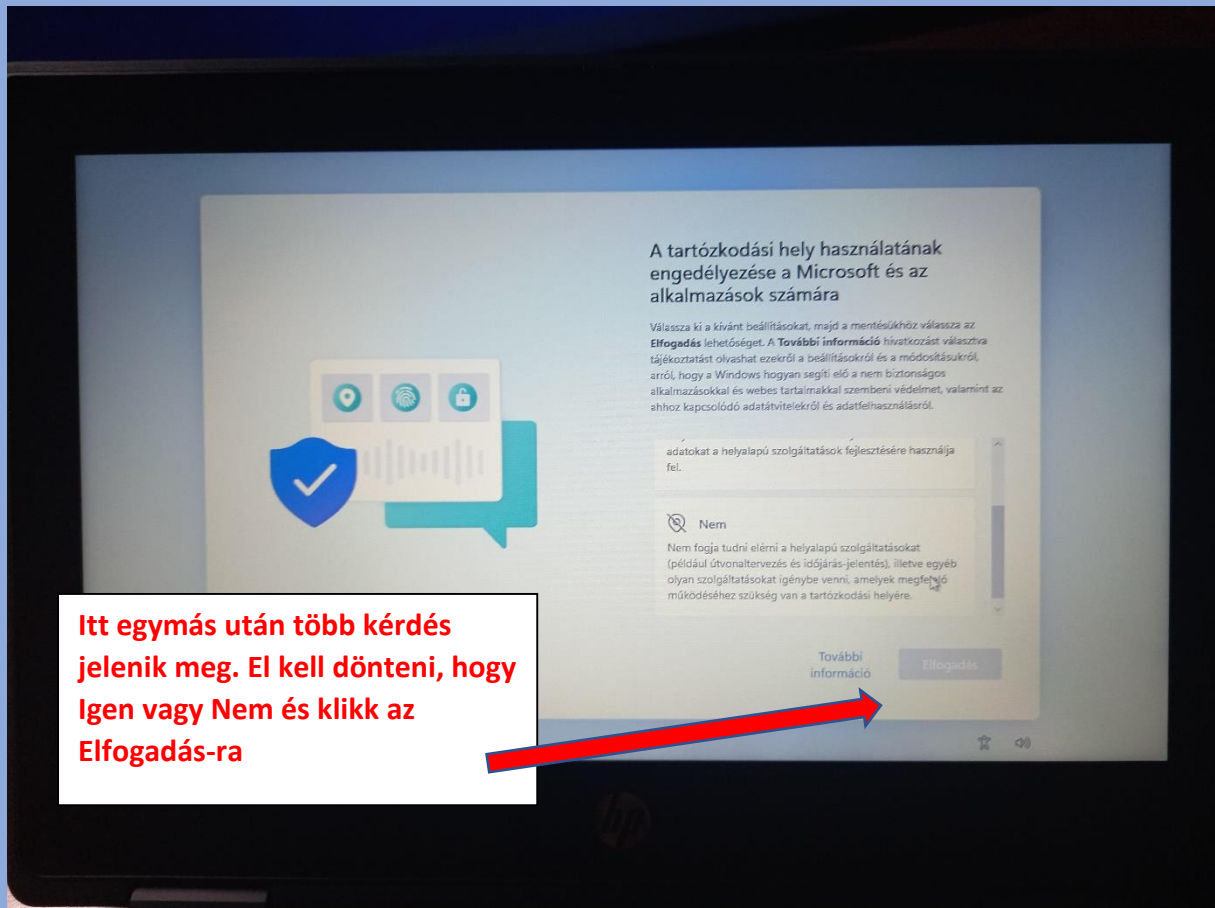

Itt egymás után több kérdés jelenik meg. El kell dönteni, hogy Igen vagy Nem és klikk az Elfogadás-ra