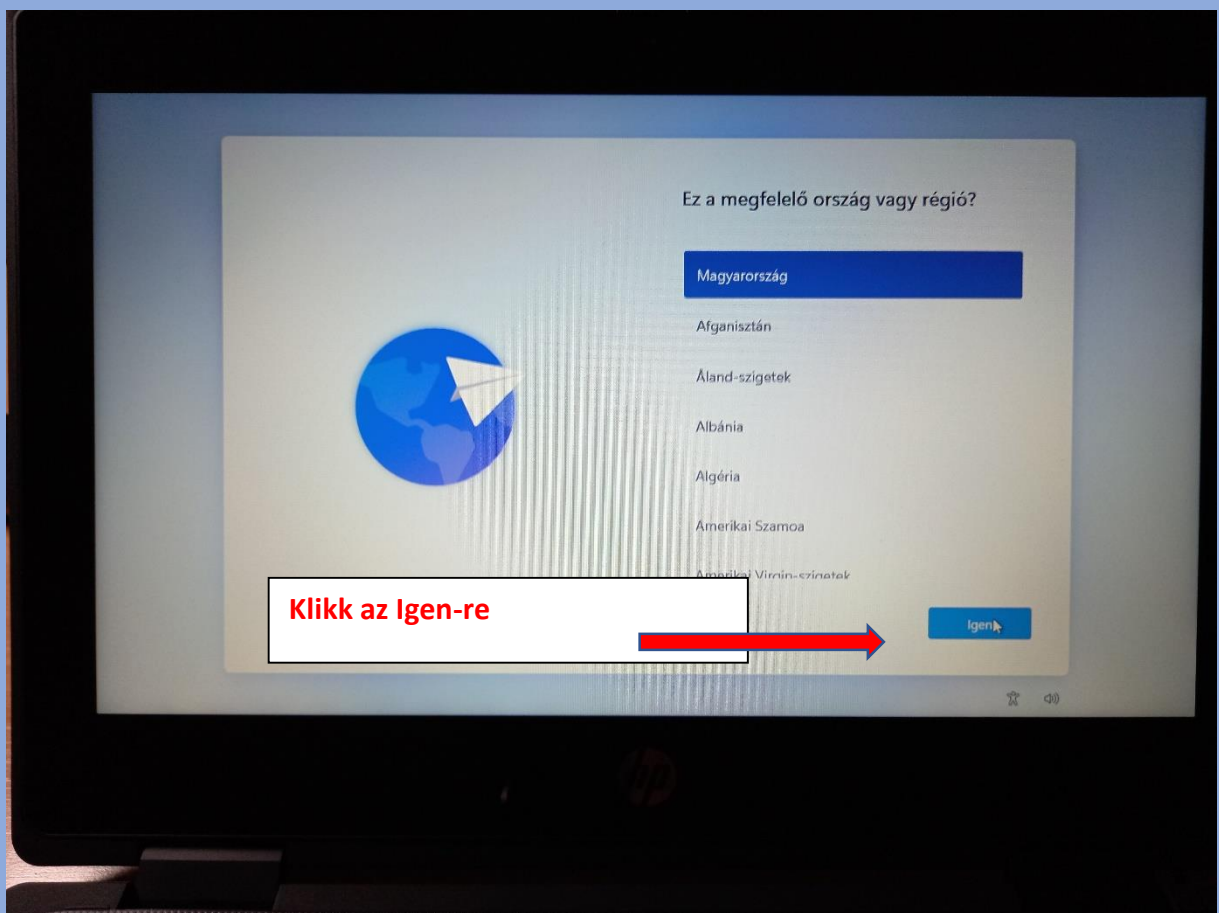

Lenovo 300W Yoga üzembe helyezése

Bekapcsolás előtt célszerű a töltőt csatlakoztatni!

Bekapcsolás: gép jobb oldalán a rövidebb gombot 1 másodpercig nyomva tartani

Ez a megfelelő billentyűzetkiosztás vagy beviteli mód?

Ha másik billentyűzetkiosztást is használ, a következő lépésben azt is hozzáadhatja.

angol (amerikai) - nemzetközi

magyar

magyar 101 gombos

albán

amerikai

Klikk az Igen-re

Igen