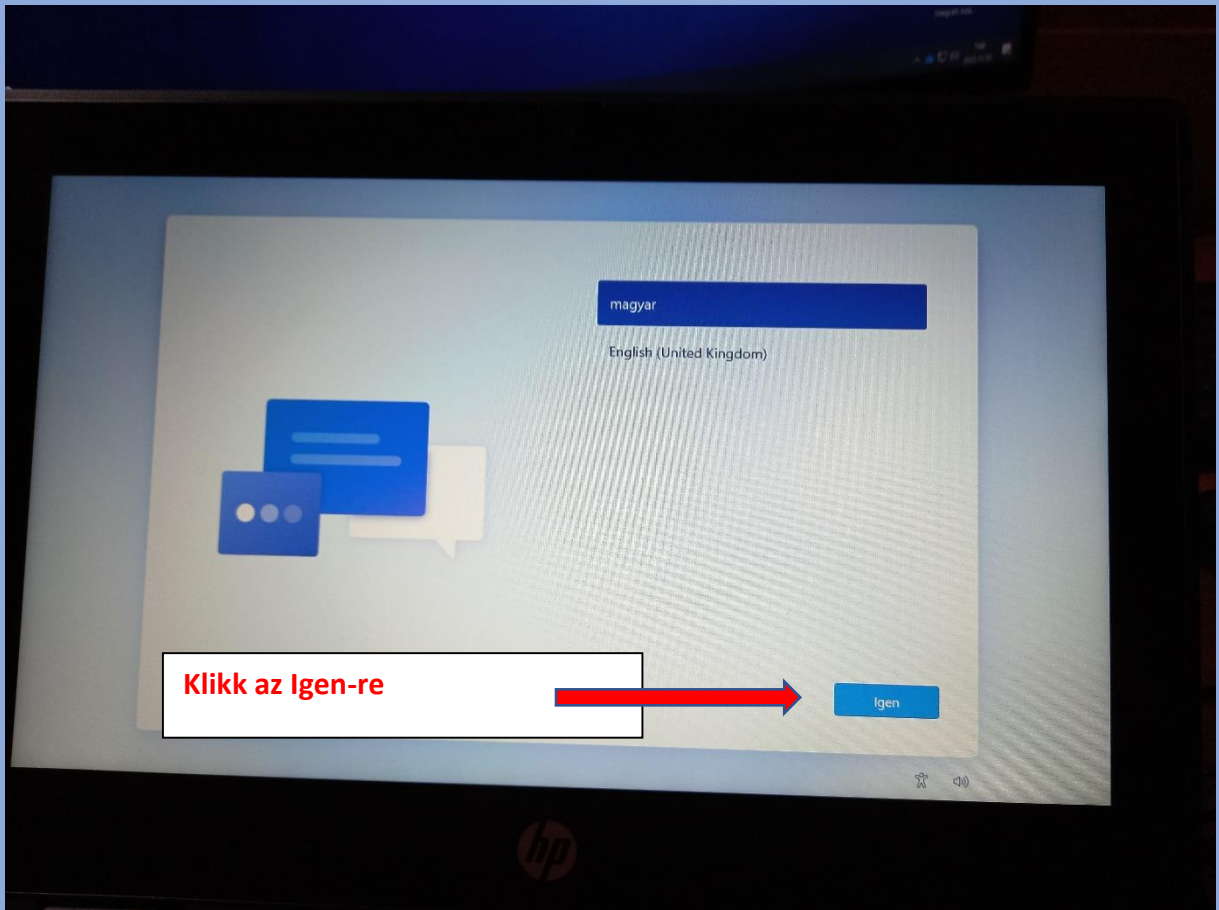

Lenovo 300W Yoga üzembe helyezése

Bekapcsolás előtt célszerű a töltőt csatlakoztatni!

Bekapcsolás: gép jobb oldalán a rövidebb gombot 1 másodpercig nyomva tartani

Ez a megfelelő billentyűzetkiosztás vagy beviteli mód?

Ha másik billentyűzetkiosztást is használ, a következő lépésben azt is hozzáadhatja.

angol (amerikai) - nemzetközi

magyar

magyar 101 gombos

albán

amerikai

Klikk az Igen-re

Igen