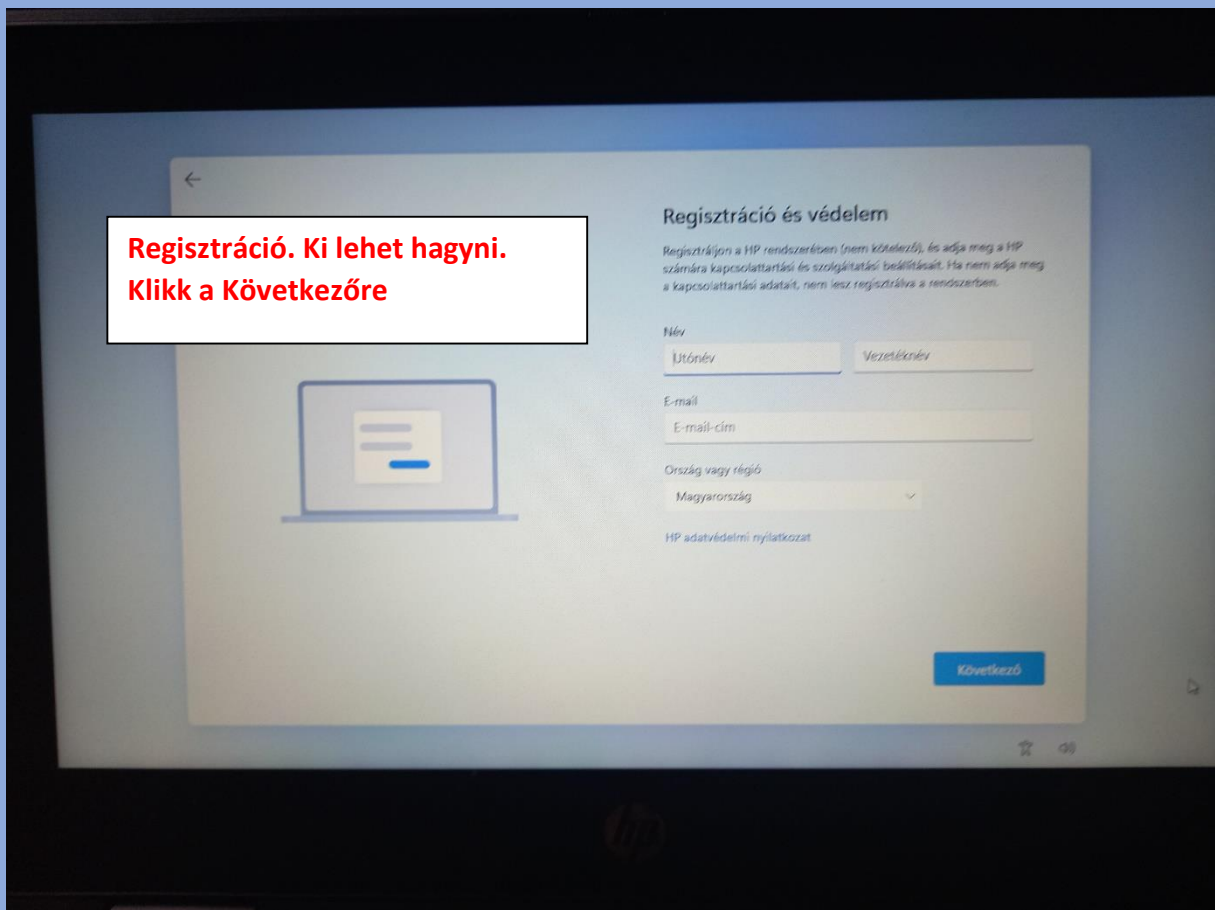

Regisztráció. Ki lehet hagyni. Klikk a Következőre